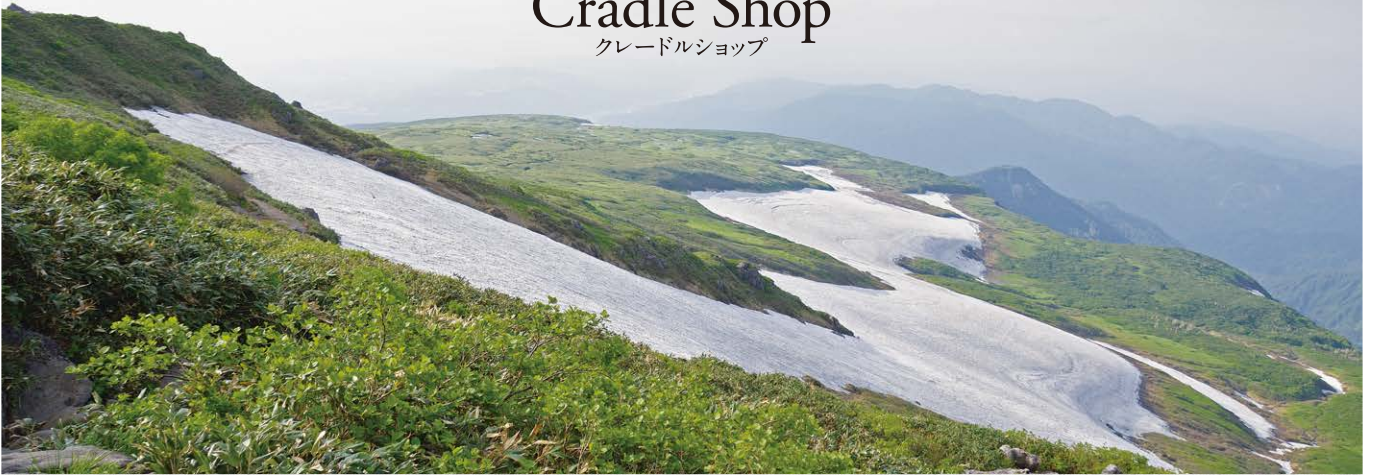

庄内の旬のおいしさお届けいたします。

Cradle Shop

クレードルショップ

月山筍

がっさんだけ

季節限定

雪解けの月山で 生まれた山の幸

月山筍とは、出羽三山の一つ霊峰“月山”の山深い豪雪地帯に自生する根曲がり竹のことです。収穫するのに大変な苦勞を要することでも知られ、地元でも貴重なものとされています。焼いて、茹でて、天ぷらで、その独特の豊かな風味が魅力です。この機会にぜひ、庄内の旬の味をお楽しみください。